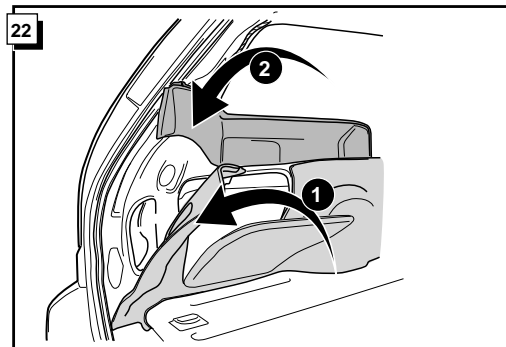

Bestel Nr.: FR-011-BB

* Teilliste

* Liste de pieces

* Part list

* Onderdelenlijst

INFO Anschluß Steckdose / Connection de la prise / Socket connection / Contactdoos aansluiting

DIN/ISO 1724		D	F	GB	NL	
	1/L	gelb	jaune	yellow	geel	
	2	blau	bleu	blue	blauw	
	1-8	3/31	weiß	blanc	white	wit
	4/R	grün	vert	green	groen	
	5/58-R	braun	marron	brown	bruin	
	6/54	rot	rouge	red	rood	
	7/58-L	schwarz	noir	black	zwart	
	8/58-b	grau	gris	grey	grijs	