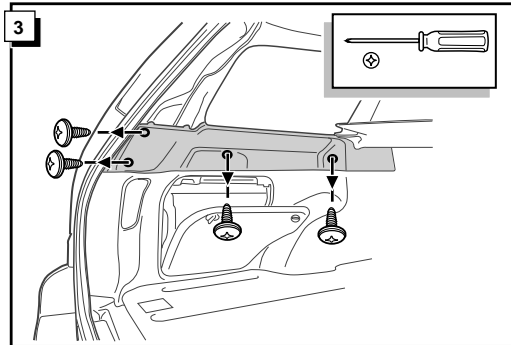

**Einbauanleitung Elektrosatz
Anhängervorrichtung mit 12-N Steckdose
lt. DIN/ISO Norm 1724**

**Instructions de montage du faisceau
électrique pour crochet d'attelage
conforme à la norme
DIN/ISO 1724 prise 12-N**

**Fitting instructions electric wiringkit
towbar with 12-N socket up to
DIN/ISO norm 1724**

**Montage-handleiding elektrokabelset voor
trekhaak met 12-N contactdoos
vlg. DIN/ISO norm 1724**

FORD MONDEO WAGON 2001-

Bestel Nr.: FR-011-BB

* Teilliste

* Liste de pieces

* Part list

* Onderdelenlijst

INFO Anschluß Steckdose / Connection de la prise / Socket connection / Contactdoos aansluiting

DIN/ISO 1724		D	F	GB	NL	
	1/L	gelb	jaune	yellow	geel	
	2	blau	bleu	blue	blauw	
	1-8	3/31	weiß	blanc	white	wit
	4/R	grün	vert	green	groen	
	5/58-R	braun	marron	brown	bruin	
	6/54	rot	rouge	red	rood	
	7/58-L	schwarz	noir	black	zwart	
	8/58-b	grau	gris	grey	grijs	