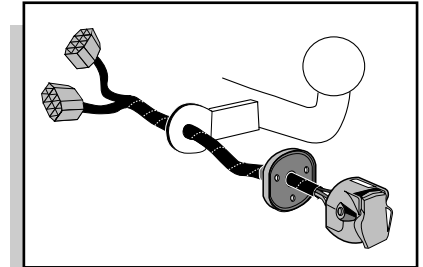

**Einbauanleitung Elektrosatz
Anhängervorrichtung mit 12-N Steckdose
lt. DIN/ISO Norm 1724**

**Instructions de montage du faisceau
électrique pour crochet d'attelage
conforme à la norme
DIN/ISO 1724 prise 12-N**

**Fitting instructions electric wiringkit
towbar with 12-N socket up to
DIN/ISO norm 1724**

**Montage-handleiding elektrokabelset voor
trekhaak met 12-N contactdoos
vlg. DIN/ISO norm 1724**

FORD MONDEO WAGON 2001-