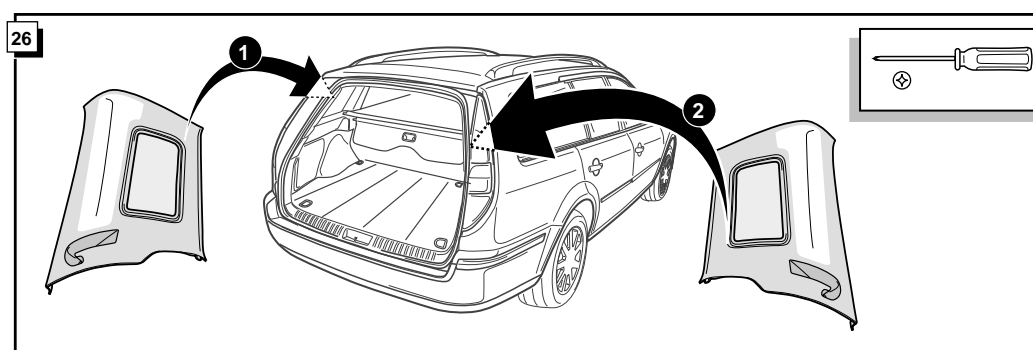

**Einbauanleitung Elektrosatz
Anhängervorrichtung mit 12-N Steckdose
lt. DIN/ISO Norm 1724**

**Instructions de montage du faisceau
électrique pour crochet d'attelage
conforme à la norme
DIN/ISO 1724 prise 12-N**

**Fitting instructions electric wiringkit
towbar with 12-N socket up to
DIN/ISO norm 1724**

**Montage-handleiding elektrokabelset voor
trekhaak met 12-N contactdoos
vlg. DIN/ISO norm 1724**

FORD MONDEO WAGON 2001-

Bestel Nr.: FR-011-BB

* Teilliste

* Liste de pieces

* Part list

* Onderdelenlijst

INFO Anschluß Steckdose / Connection de la prise / Socket connection / Contactdoos aansluiting

DIN/ISO 1724		D	F	GB	NL	
	1/L	gelb	jaune	yellow	geel	
	2	blau	bleu	blue	blauw	
	1-8	3/31	weiß	blanc	white	wit
	4/R	grün	vert	green	groen	
	5/58-R	braun	marron	brown	bruin	
	6/54	rot	rouge	red	rood	
	7/58-L	schwarz	noir	black	zwart	
	8/58-b	grau	gris	grey	grijs	