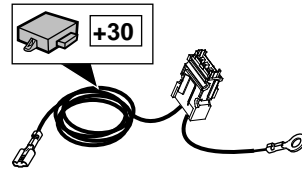

**Einbauanleitung Elektrosatz
Anhängervorrichtung mit 12-N Steckdose
lt. DIN/ISO Norm 1724**

**Instructions de montage du faisceau
électrique pour crochet d'attelage
conforme à la norme
DIN/ISO 1724 prise 12-N**

**Fitting instructions electric wiringkit
towbar with 12-N socket up to
DIN/ISO norm 1724**

**Montage-handleiding elektrokabelset voor
trekhaak met 12-N contactdoos
vlg. DIN/ISO norm 1724**

FORD MONDEO WAGON 2001-

Bestel Nr.: FR-011-BB

* Teilliste

* Liste de pieces

* Part list

* Onderdelenlijst

INFO Anschluß Steckdose / Connection de la prise / Socket connection / Contactdoos aansluiting

DIN/ISO 1724		D	F	GB	NL	
	1/L	gelb	jaune	yellow	geel	
	2	blau	bleu	blue	blauw	
	1-8	3/31	weiß	blanc	white	wit
	4/R	grün	vert	green	groen	
	5/58-R	braun	marron	brown	bruin	
	6/54	rot	rouge	red	rood	
	7/58-L	schwarz	noir	black	zwart	
	8/58-b	grau	gris	grey	grijs	