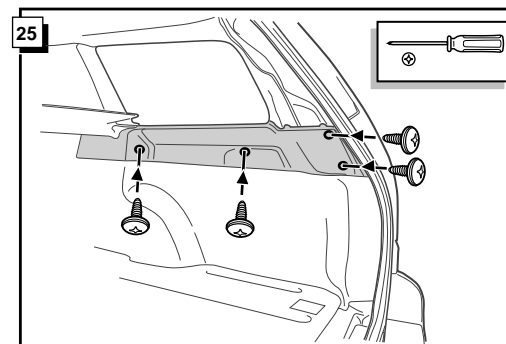

**Einbauanleitung Elektrosatz
Anhängervorrichtung mit 12-N Steckdose
lt. DIN/ISO Norm 1724**

**Instructions de montage du faisceau
électrique pour crochet d'attelage
conforme à la norme
DIN/ISO 1724 prise 12-N**

**Fitting instructions electric wiringkit
towbar with 12-N socket up to
DIN/ISO norm 1724**

**Montage-handleiding elektrokabelset voor
trekhaak met 12-N contactdoos
vlg. DIN/ISO norm 1724**

FORD MONDEO WAGON 2001-

Bestel Nr.: FR-011-BB

* Teilliste

* Liste de pieces

* Part list

* Onderdelenlijst

INFO Anschluß Steckdose / Connection de la prise / Socket connection / Contactdoos aansluiting

DIN/ISO 1724		D	F	GB	NL	
	1/L	gelb	jaune	yellow	geel	
	2	blau	bleu	blue	blauw	
	1-8	3/31	weiß	blanc	white	wit
	4/R	grün	vert	green	groen	
	5/58-R	braun	marron	brown	bruin	
	6/54	rot	rouge	red	rood	
	7/58-L	schwarz	noir	black	zwart	
	8/58-b	grau	gris	grey	grijs	