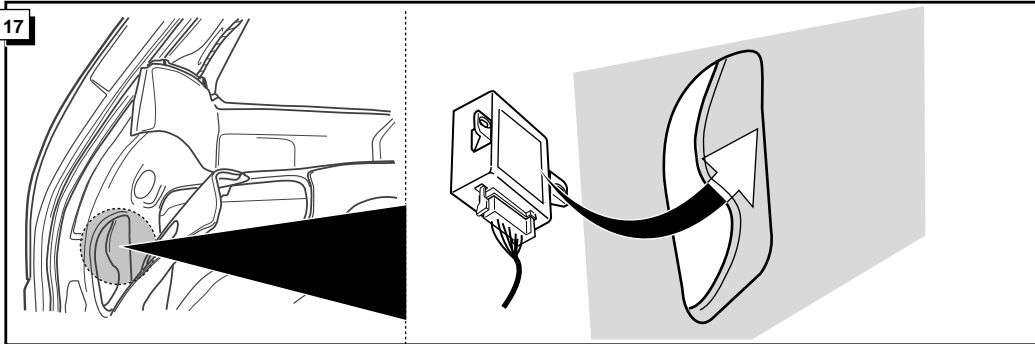

Bestel Nr.: FR-011-BB

* Teilliste

* Liste de pieces

* Part list

* Onderdelenlijst

INFO Anschluß Steckdose / Connection de la prise / Socket connection / Contactdoos aansluiting

DIN/ISO 1724		D	F	GB	NL	
	1/L	gelb	jaune	yellow	geel	
	2	blau	bleu	blue	blauw	
	1-8	3/31	weiß	blanc	white	wit
	4/R	grün	vert	green	groen	
	5/58-R	braun	marron	brown	bruin	
	6/54	rot	rouge	red	rood	
	7/58-L	schwarz	noir	black	zwart	
	8/58-b	grau	gris	grey	grijs	