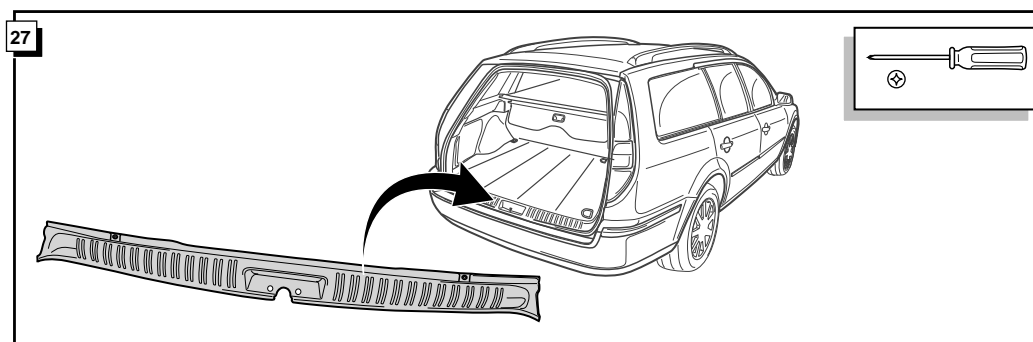

**Einbauanleitung Elektrosatz
Anhängervorrichtung mit 12-N Steckdose
lt. DIN/ISO Norm 1724**

**Instructions de montage du faisceau
électrique pour crochet d'attelage
conforme à la norme
DIN/ISO 1724 prise 12-N**

**Fitting instructions electric wiringkit
towbar with 12-N socket up to
DIN/ISO norm 1724**

**Montage-handleiding elektrokabelset voor
trekhaak met 12-N contactdoos
vlg. DIN/ISO norm 1724**

FORD MONDEO WAGON 2001-

Bestel Nr.: FR-011-BB

* Teilliste

* Liste de pieces

* Part list

* Onderdelenlijst

INFO Anschluß Steckdose / Connection de la prise / Socket connection / Contactdoos aansluiting

DIN/ISO 1724		D	F	GB	NL	
	1/L	gelb	jaune	yellow	geel	
	2	blau	bleu	blue	blauw	
	1-8	3/31	weiß	blanc	white	wit
	4/R	grün	vert	green	groen	
	5/58-R	braun	marron	brown	bruin	
	6/54	rot	rouge	red	rood	
	7/58-L	schwarz	noir	black	zwart	
	8/58-b	grau	gris	grey	grijs	