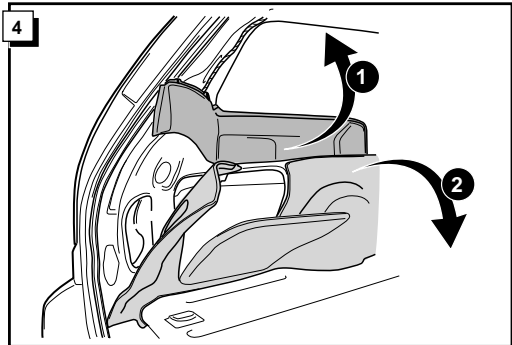

Bestel Nr.: FR-011-BB

* Teilliste

* Liste de pieces

* Part list

* Onderdelenlijst

INFO Anschluß Steckdose / Connection de la prise / Socket connection / Contactdoos aansluiting

DIN/ISO 1724		D	F	GB	NL	
	1/L	gelb	jaune	yellow	geel	
	2	blau	bleu	blue	blauw	
	1-8	3/31	weiß	blanc	white	wit
	4/R	grün	vert	green	groen	
	5/58-R	braun	marron	brown	bruin	
	6/54	rot	rouge	red	rood	
	7/58-L	schwarz	noir	black	zwart	
	8/58-b	grau	gris	grey	grijs	