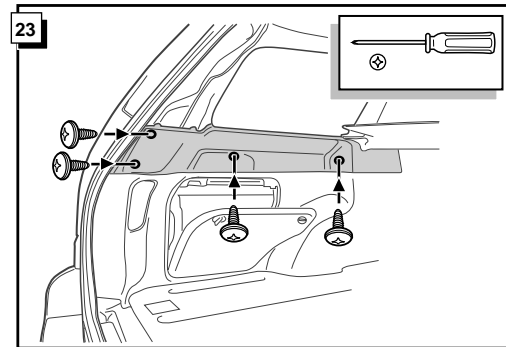

**Einbauanleitung Elektrosatz
Anhängervorrichtung mit 12-N Steckdose
lt. DIN/ISO Norm 1724**

**Instructions de montage du faisceau
électrique pour crochet d'attelage
conforme à la norme
DIN/ISO 1724 prise 12-N**

**Fitting instructions electric wiringkit
towbar with 12-N socket up to
DIN/ISO norm 1724**

**Montage-handleiding elektrokabelset voor
trekhaak met 12-N contactdoos
vlg. DIN/ISO norm 1724**

FORD MONDEO WAGON 2001-

Bestel Nr.: FR-011-BB

* Teilliste

* Liste de pieces

* Part list

* Onderdelenlijst

INFO Anschluß Steckdose / Connection de la prise / Socket connection / Contactdoos aansluiting

DIN/ISO 1724		D	F	GB	NL	
	1/L	gelb	jaune	yellow	geel	
	2	blau	bleu	blue	blauw	
	1-8	3/31	weiß	blanc	white	wit
	4/R	grün	vert	green	groen	
	5/58-R	braun	marron	brown	bruin	
	6/54	rot	rouge	red	rood	
	7/58-L	schwarz	noir	black	zwart	
	8/58-b	grau	gris	grey	grijs	