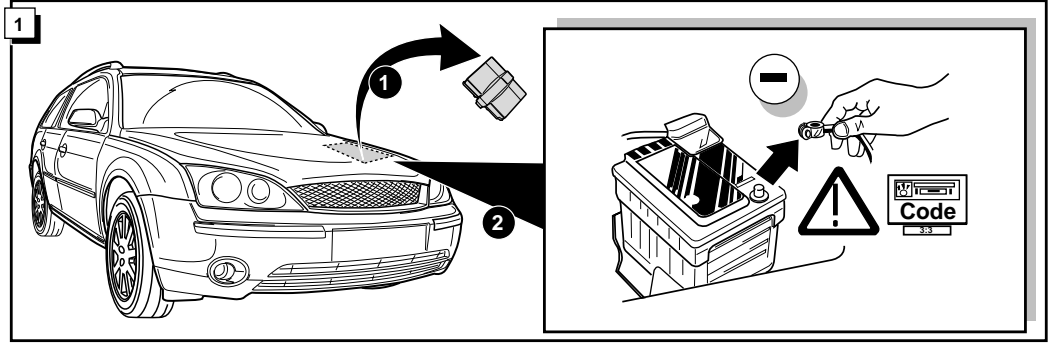

**Einbauanleitung Elektrosatz
Anhängervorrichtung mit 12-N Steckdose
lt. DIN/ISO Norm 1724**

**Instructions de montage du faisceau
électrique pour crochet d'attelage
conforme à la norme
DIN/ISO 1724 prise 12-N**

**Fitting instructions electric wiringkit
towbar with 12-N socket up to
DIN/ISO norm 1724**

**Montage-handleiding elektrokabelset voor
trekhaak met 12-N contactdoos
vlg. DIN/ISO norm 1724**

FORD MONDEO WAGON 2001-

Bestel Nr.: FR-011-BB

* Teilliste

* Liste de pieces

* Part list

* Onderdelenlijst

INFO Anschluß Steckdose / Connection de la prise / Socket connection / Contactdoos aansluiting

DIN/ISO 1724		D	F	GB	NL	
	1/L	gelb	jaune	yellow	geel	
	2	blau	bleu	blue	blauw	
	1-8	3/31	weiß	blanc	white	wit
	4/R	grün	vert	green	groen	
	5/58-R	braun	marron	brown	bruin	
	6/54	rot	rouge	red	rood	
	7/58-L	schwarz	noir	black	zwart	
	8/58-b	grau	gris	grey	grijs	