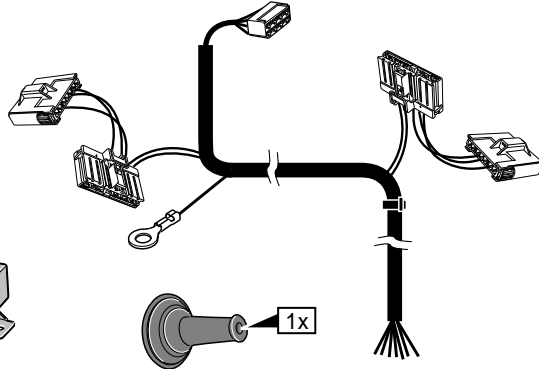

**Einbauanleitung Elektrosatz
Anhängervorrichtung mit 12-N Steckdose
lt. DIN/ISO Norm 1724**

**Instructions de montage du faisceau
électrique pour crochet d'attelage
conforme à la norme
DIN/ISO 1724 prise 12-N**

**Fitting instructions electric wiringkit
towbar with 12-N socket up to
DIN/ISO norm 1724**

**Montage-handleiding elektrokabelset voor
trekhaak met 12-N contactdoos
vlg. DIN/ISO norm 1724**

FORD MONDEO WAGON 2001-

Bestel Nr.: FR-011-BB

* Teilliste

* Liste de pieces

* Part list

* Onderdelenlijst

INFO Anschluß Steckdose / Connection de la prise / Socket connection / Contactdoos aansluiting

DIN/ISO 1724		D	F	GB	NL	
	1/L	gelb	jaune	yellow	geel	
	2	blau	bleu	blue	blauw	
	1-8	3/31	weiß	blanc	white	wit
	4/R	grün	vert	green	groen	
	5/58-R	braun	marron	brown	bruin	
	6/54	rot	rouge	red	rood	
	7/58-L	schwarz	noir	black	zwart	
	8/58-b	grau	gris	grey	grijs	