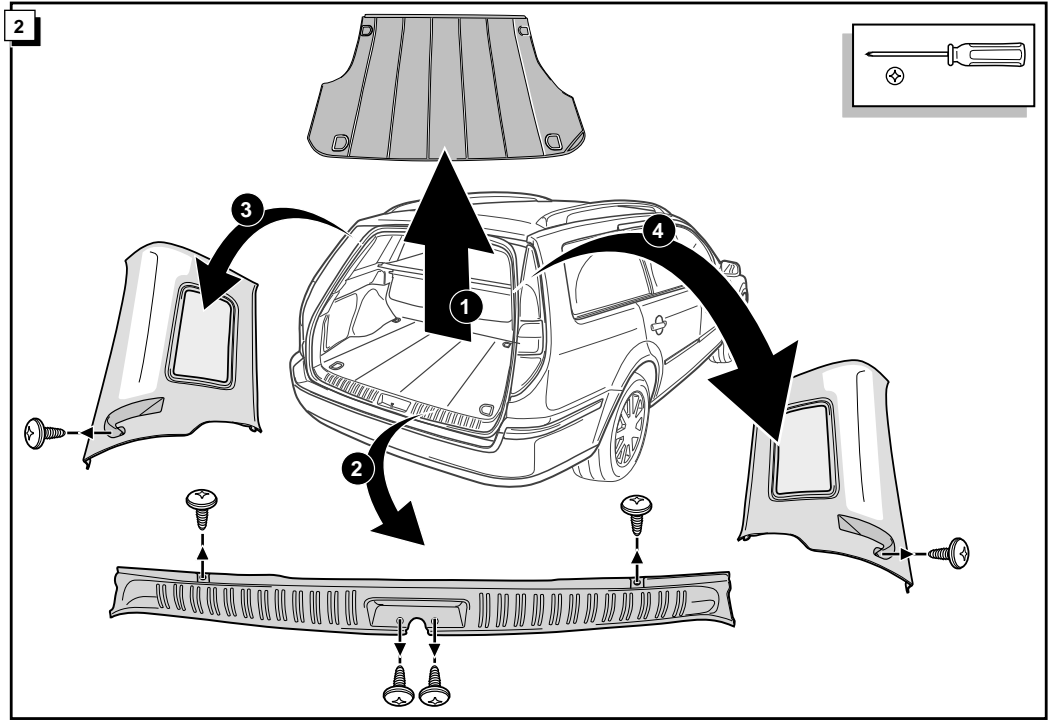

**Einbauanleitung Elektrosatz
Anhängervorrichtung mit 12-N Steckdose
lt. DIN/ISO Norm 1724**

**Instructions de montage du faisceau
électrique pour crochet d'attelage
conforme à la norme
DIN/ISO 1724 prise 12-N**

**Fitting instructions electric wiringkit
towbar with 12-N socket up to
DIN/ISO norm 1724**

**Montage-handleiding elektrokabelset voor
trekhaak met 12-N contactdoos
vlg. DIN/ISO norm 1724**

FORD MONDEO WAGON 2001-

Bestel Nr.: FR-011-BB

* Teilliste

* Liste de pieces

* Part list

* Onderdelenlijst

INFO Anschluß Steckdose / Connection de la prise / Socket connection / Contactdoos aansluiting

DIN/ISO 1724		D	F	GB	NL	
	1/L	gelb	jaune	yellow	geel	
	2	blau	bleu	blue	blauw	
	1-8	3/31	weiß	blanc	white	wit
	4/R	grün	vert	green	groen	
	5/58-R	braun	marron	brown	bruin	
	6/54	rot	rouge	red	rood	
	7/58-L	schwarz	noir	black	zwart	
	8/58-b	grau	gris	grey	grijs	