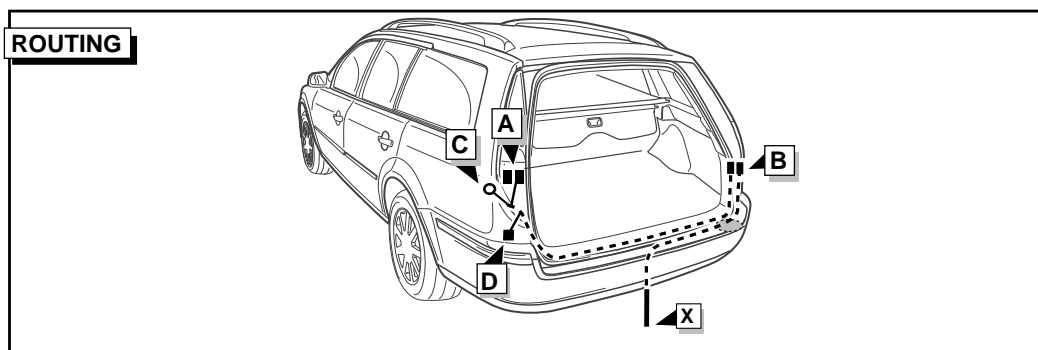

**Einbauanleitung Elektrosatz
Anhängervorrichtung mit 12-N Steckdose
lt. DIN/ISO Norm 1724**

**Instructions de montage du faisceau
électrique pour crochet d'attelage
conforme à la norme
DIN/ISO 1724 prise 12-N**

**Fitting instructions electric wiringkit
towbar with 12-N socket up to
DIN/ISO norm 1724**

**Montage-handleiding elektrokabelset voor
trekhaak met 12-N contactdoos
vlg. DIN/ISO norm 1724**

FORD MONDEO WAGON 2001-

Bestel Nr.: FR-011-BB

* Teilliste

* Liste de pieces

* Part list

* Onderdelenlijst

INFO Anschluß Steckdose / Connection de la prise / Socket connection / Contactdoos aansluiting

DIN/ISO 1724		D	F	GB	NL	
	1/L	gelb	jaune	yellow	geel	
	2	blau	bleu	blue	blauw	
	1-8	3/31	weiß	blanc	white	wit
	4/R	grün	vert	green	groen	
	5/58-R	braun	marron	brown	bruin	
	6/54	rot	rouge	red	rood	
	7/58-L	schwarz	noir	black	zwart	
	8/58-b	grau	gris	grey	grijs	