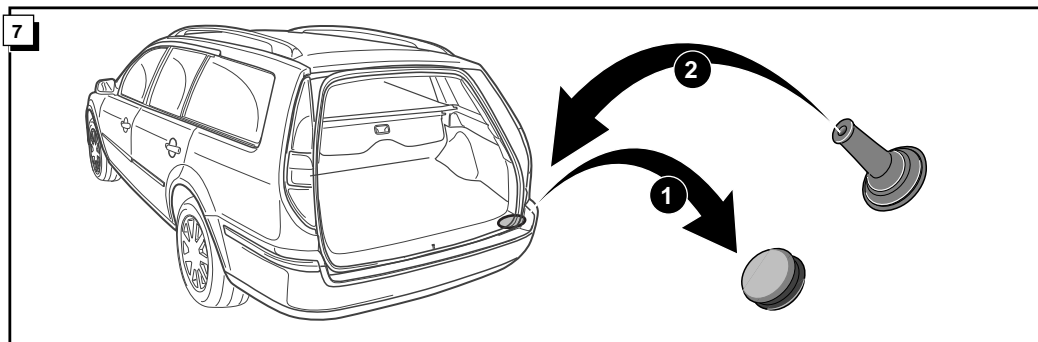

**Einbauanleitung Elektrosatz
Anhängervorrichtung mit 12-N Steckdose
lt. DIN/ISO Norm 1724**

**Instructions de montage du faisceau
électrique pour crochet d'attelage
conforme à la norme
DIN/ISO 1724 prise 12-N**

**Fitting instructions electric wiringkit
towbar with 12-N socket up to
DIN/ISO norm 1724**

**Montage-handleiding elektrokabelset voor
trekhaak met 12-N contactdoos
vlg. DIN/ISO norm 1724**

FORD MONDEO WAGON 2001-

Bestel Nr.: FR-011-BB

* Teilliste

* Liste de pieces

* Part list

* Onderdelenlijst

INFO Anschluß Steckdose / Connection de la prise / Socket connection / Contactdoos aansluiting

DIN/ISO 1724		D	F	GB	NL	
	1/L	gelb	jaune	yellow	geel	
	2	blau	bleu	blue	blauw	
	1-8	3/31	weiß	blanc	white	wit
	4/R	grün	vert	green	groen	
	5/58-R	braun	marron	brown	bruin	
	6/54	rot	rouge	red	rood	
	7/58-L	schwarz	noir	black	zwart	
	8/58-b	grau	gris	grey	grijs	