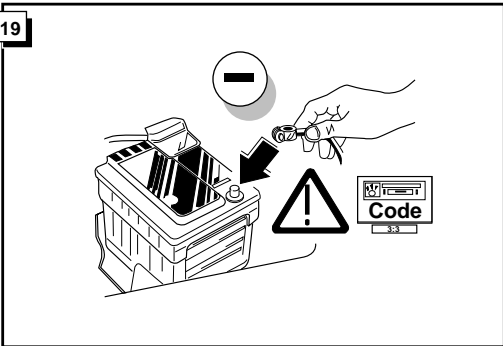

**Einbauanleitung Elektrosatz
Anhängervorrichtung mit 12-N Steckdose
lt. DIN/ISO Norm 1724**

**Instructions de montage du faisceau
électrique pour crochet d'attelage
conforme à la norme
DIN/ISO 1724 prise 12-N**

**Fitting instructions electric wiringkit
towbar with 12-N socket up to
DIN/ISO norm 1724**

**Montage-handleiding elektrokabelset voor
trekhaak met 12-N contactdoos
vlg. DIN/ISO norm 1724**

FORD MONDEO WAGON 2001-

Bestel Nr.: FR-011-BB

* Teilliste

* Liste de pieces

* Part list

* Onderdelenlijst

INFO Anschluß Steckdose / Connection de la prise / Socket connection / Contactdoos aansluiting

DIN/ISO 1724		D	F	GB	NL	
	1/L	gelb	jaune	yellow	geel	
	2	blau	bleu	blue	blauw	
	1-8	3/31	weiß	blanc	white	wit
	4/R	grün	vert	green	groen	
	5/58-R	braun	marron	brown	bruin	
	6/54	rot	rouge	red	rood	
	7/58-L	schwarz	noir	black	zwart	
	8/58-b	grau	gris	grey	grijs	