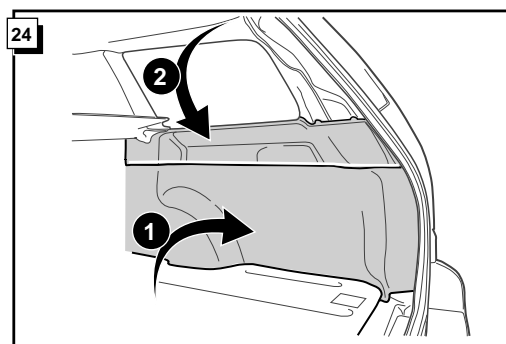

Bestel Nr.: FR-011-BB

* Teilliste

* Liste de pieces

* Part list

* Onderdelenlijst

INFO Anschluß Steckdose / Connection de la prise / Socket connection / Contactdoos aansluiting

DIN/ISO 1724		D	F	GB	NL	
	1/L	gelb	jaune	yellow	geel	
	2	blau	bleu	blue	blauw	
	1-8	3/31	weiß	blanc	white	wit
	4/R	grün	vert	green	groen	
	5/58-R	braun	marron	brown	bruin	
	6/54	rot	rouge	red	rood	
	7/58-L	schwarz	noir	black	zwart	
	8/58-b	grau	gris	grey	grijs	