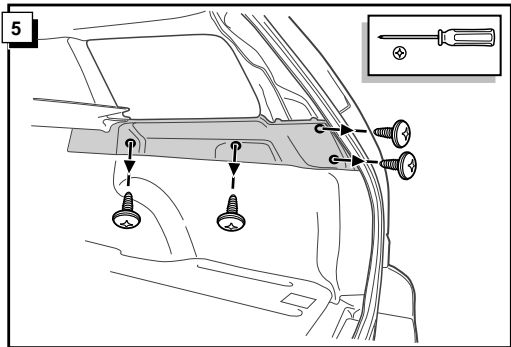

**Einbauanleitung Elektrosatz
Anhängervorrichtung mit 12-N Steckdose
lt. DIN/ISO Norm 1724**

**Instructions de montage du faisceau
électrique pour crochet d'attelage
conforme à la norme
DIN/ISO 1724 prise 12-N**

**Fitting instructions electric wiringkit
towbar with 12-N socket up to
DIN/ISO norm 1724**

**Montage-handleiding elektrokabelset voor
trekhaak met 12-N contactdoos
vlg. DIN/ISO norm 1724**

FORD MONDEO WAGON 2001-

Bestel Nr.: FR-011-BB

* Teilliste

* Liste de pieces

* Part list

* Onderdelenlijst

INFO Anschluß Steckdose / Connection de la prise / Socket connection / Contactdoos aansluiting

DIN/ISO 1724		D	F	GB	NL	
	1/L	gelb	jaune	yellow	geel	
	2	blau	bleu	blue	blauw	
	1-8	3/31	weiß	blanc	white	wit
	4/R	grün	vert	green	groen	
	5/58-R	braun	marron	brown	bruin	
	6/54	rot	rouge	red	rood	
	7/58-L	schwarz	noir	black	zwart	
	8/58-b	grau	gris	grey	grijs	