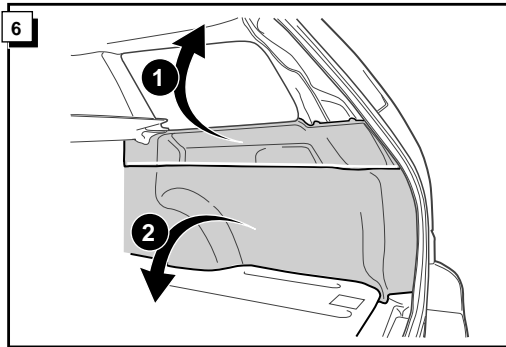

Bestel Nr.: FR-011-BB

* Teilliste

* Liste de pieces

* Part list

* Onderdelenlijst

INFO Anschluß Steckdose / Connection de la prise / Socket connection / Contactdoos aansluiting

DIN/ISO 1724		D	F	GB	NL	
	1/L	gelb	jaune	yellow	geel	
	2	blau	bleu	blue	blauw	
	1-8	3/31	weiß	blanc	white	wit
	4/R	grün	vert	green	groen	
	5/58-R	braun	marron	brown	bruin	
	6/54	rot	rouge	red	rood	
	7/58-L	schwarz	noir	black	zwart	
	8/58-b	grau	gris	grey	grijs	