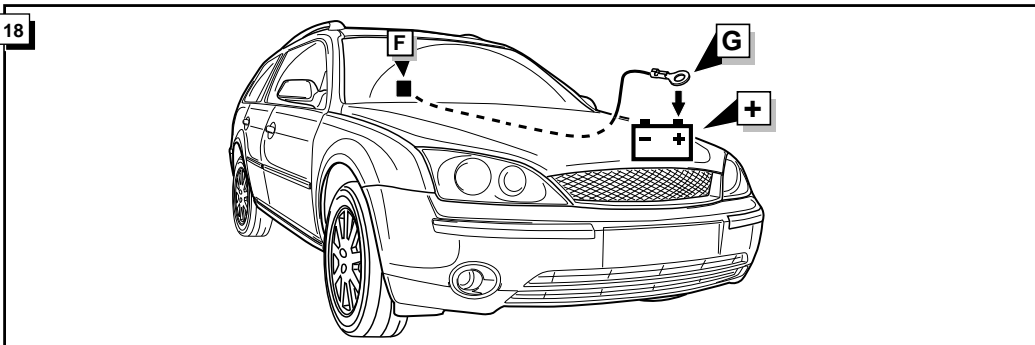

**Einbauanleitung Elektrosatz
Anhängervorrichtung mit 12-N Steckdose
lt. DIN/ISO Norm 1724**

**Instructions de montage du faisceau
électrique pour crochet d'attelage
conforme à la norme
DIN/ISO 1724 prise 12-N**

Bestel Nr.: FR-011-BB

* Teilliste

* Liste de pieces

* Part list

* Onderdelenlijst

INFO Anschluß Steckdose / Connection de la prise / Socket connection / Contactdoos aansluiting

DIN/ISO 1724		D	F	GB	NL	
	1/L	gelb	jaune	yellow	geel	
	2	blau	bleu	blue	blauw	
	1-8	3/31	weiß	blanc	white	wit
	4/R	grün	vert	green	groen	
	5/58-R	braun	marron	brown	bruin	
	6/54	rot	rouge	red	rood	
	7/58-L	schwarz	noir	black	zwart	
	8/58-b	grau	gris	grey	grijs	